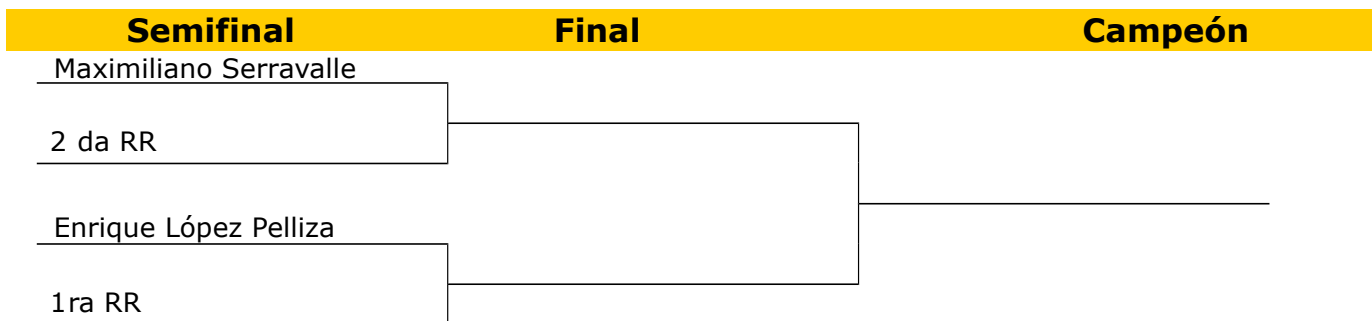

COMPETENCIAS POR ZONAS.

CANTIDAD DE JUGADORES: 5

G2 CASI +85 Caballeros Singles

ZONA	1	2	3	Puntos	Posición
Alberto Mastroberardino					
Rodolfo José Tustanovsky					
Guillermo Henry Troelsen					

Segunda etapa**ASOCIACIÓN ARGENTINA DE TENIS**