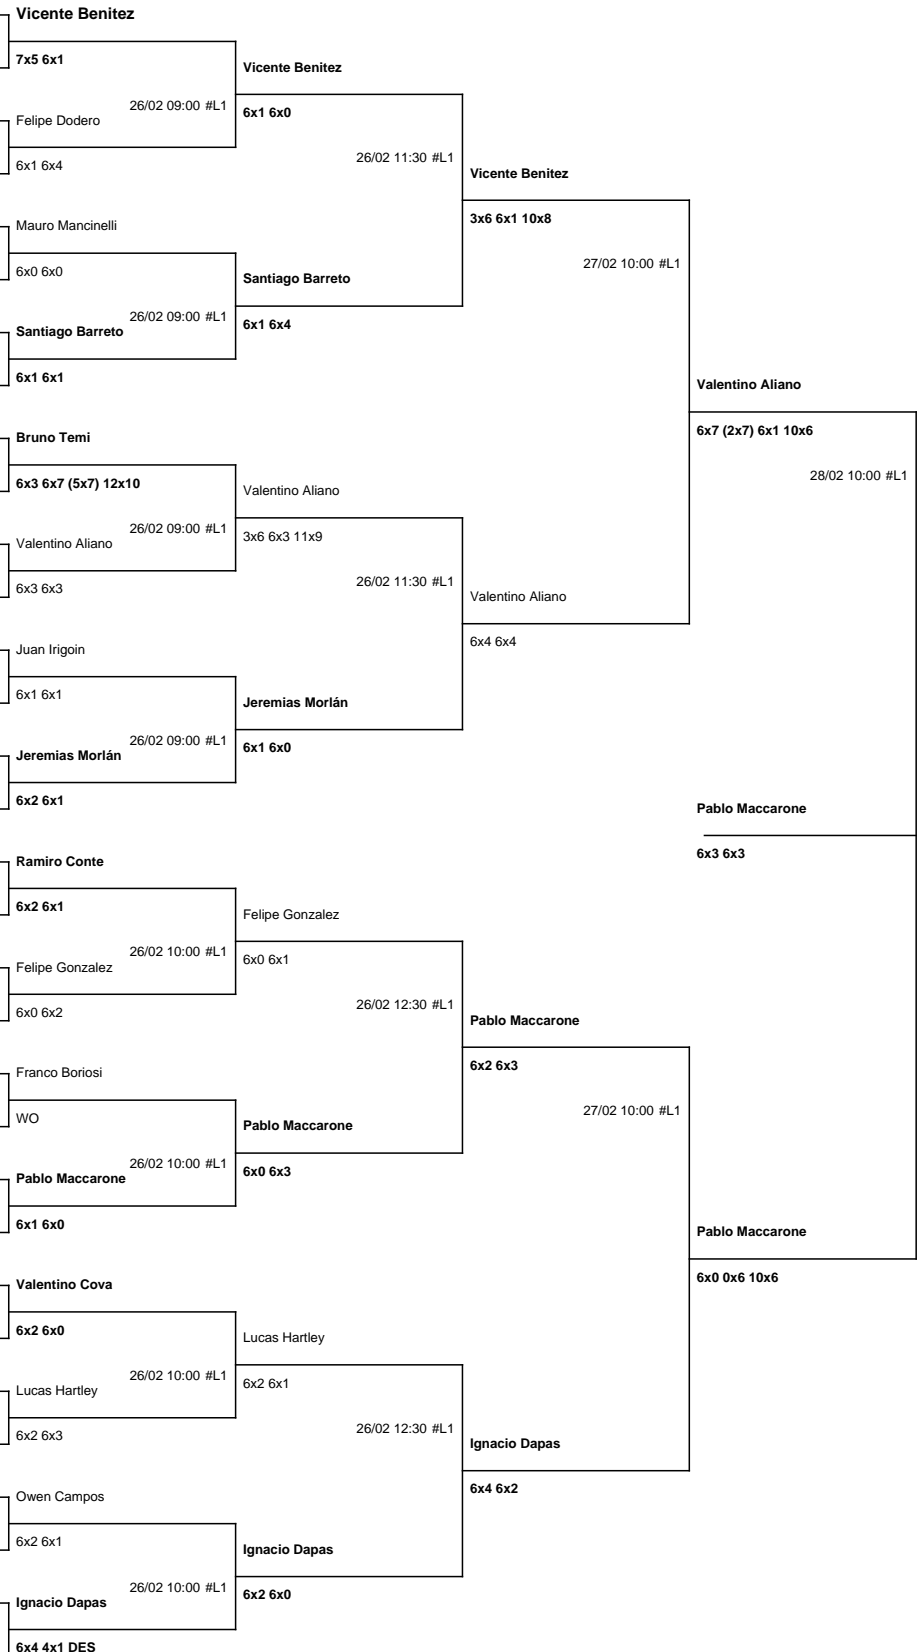

# ASOCIACIÓN ARGENTINA DE TENIS

Transición 2 - Náutico Quilmes - Cat. 200

CATEGORIA: SUB-19 SINGLES MASCULINO

CAB	RK	CLB	ES	TENISTA
1	1	1	BA	314739-Vicente Jose Benitez
2		ELCHAS	BA QL	289695-Benicio Denti
3	53	BA		290935-Tomas Tarrinu Padin
4	59	BA		316576-Felipe Antonio Dodero
5	108	BA	WC	314026-Mauro Mancinelli
6		BA	QL	290032-Fermin Ureta Tomas
7		NQN	QL	316483-Juan Federico Nolo Pedrat
8	6	29	BA	287357-Santiago Sanchez Barreto
9	4	16	ADR BA	294875-Bruno Temi
10	88	CSI	LP	316594-Maximo Spinozzi
11			UY QL	715847-Valentino Aliano Pastorini
12	60	BA		316529-Tomas Chaparro
13			UY QL	205508-Juan Pablo Irigoin
14	135	BA	WC	421984-Ian Saul Romay
15	63	BA		314716-Juan Pablo Guerrero
16	5	25	BA	317685-Jeremias Morlán
17	7	40	BA	291312-Ramiro Matias Conte
18			BA QL	450651-Juan Ignacio Colame
19	104	BA	WC	315495-Matias Perich
20	77	BA		315649-Felipe Gonzalez
21			BA QL	315820-Fabrizio Valentín Busico
22	64	BA		316545-Franco Boriosi
23			BA QL	317223-Tiziano Gomez
24	3	11	ADR BA	315338-Pablo Mikito Maccarone
25	8	47	BA	317993-Valentino Enrique Cova
26	85	BA		464769-Matias Rozen
27	91	BA	WC	318600-Lucas Hartley
28	90	BA		289944-Lautaro Daniel Casademunt
29	86	BA		315774-Lautaro Spina
30	52	BA		294835-Owen Nahuel Campos
31	61	BA		315964-Santiago Jaitt
32	2	2	MZ	316263-Ignacio Dapas

Cabezas de serie	Ranking utilizado: 20/10/2025
1º Vicente Jose Benitez	
2º Ignacio Dapas	
3º Pablo Mikito Maccarone	
4º Bruno Temi	
5º Jeremias Morlán	
6º Santiago Sanchez Barreto	
7º Ramiro Matias Conte	
8º Valentino Enrique Cova	

==> LOCAL DE JUEGOS <==

#L1 - Club Náutico De Quilmes

ID #20708